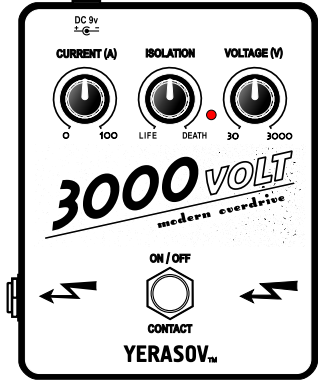

000 (001)  **YERASOV®**

3000 VOLT
modern overdrive

WWW.YERASOV.RU

000 (001) 

3000 VOLT

YERASOV MUSIC CORPORATION
440003, / . (8412) 93-03-56, 93-03-60, , 20.
WWW.YERASOV.RU

3000 VOLT

“ ” by-pass.
SMD