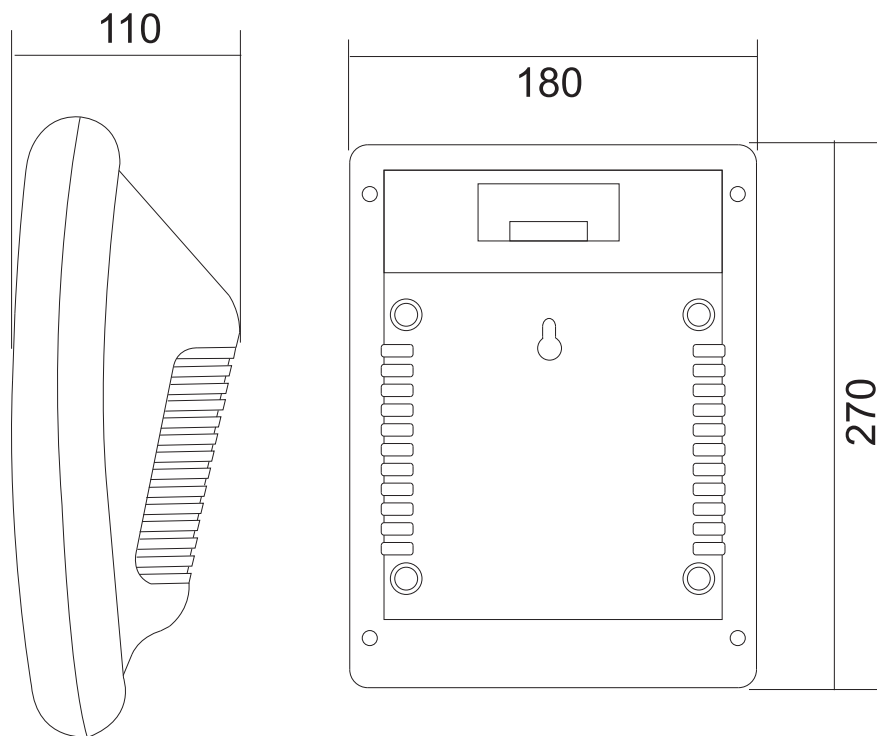

## Технические характеристики

Модель	SWS-08H
Частотный диапазон ( $\pm 10$ дБ), Гц	110-13000
Чувствительность (1 Вт/1м), дБ	92
Динамик	6,5" (165 мм)
Мощность, Вт	3/6/10 Вт
Материал корпуса	пластик
Габариты, мм	270 x 180 x 110